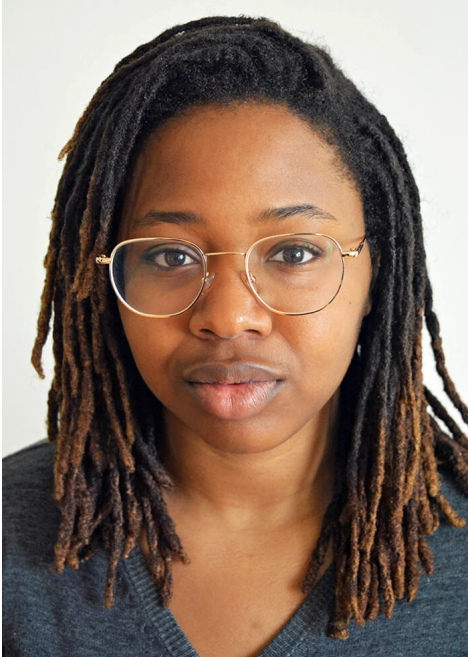

## Miriame G. Archin

24 ans | **Membre stagiaire UDA**

•

•

## Description

Date de naissance :  
05 décembre 1995

Couleur des yeux :

Bruns

Couleur de cheveux :

Bruns foncé

Taille :

5'2"

Poids :

160 Lbs

Taille de vêtement :

Médium/Large

Langue(s) :

Anglais, Français, Haïtien